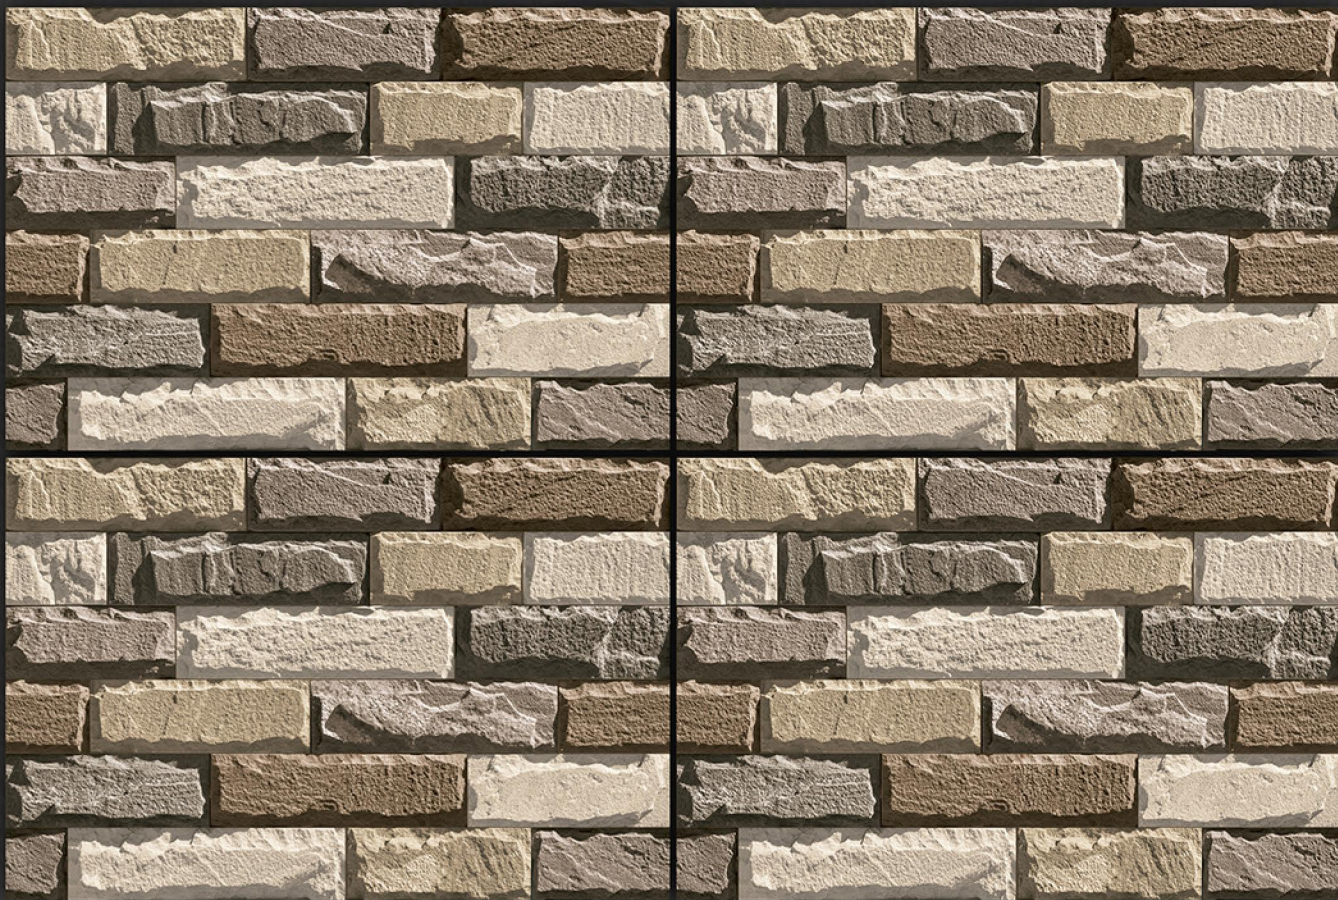

23017

PISOS

SURFACES

» Digital
WALL TILES

» Size
200 X 300 MM

» Finish
GLOSSY

23018

PISOS