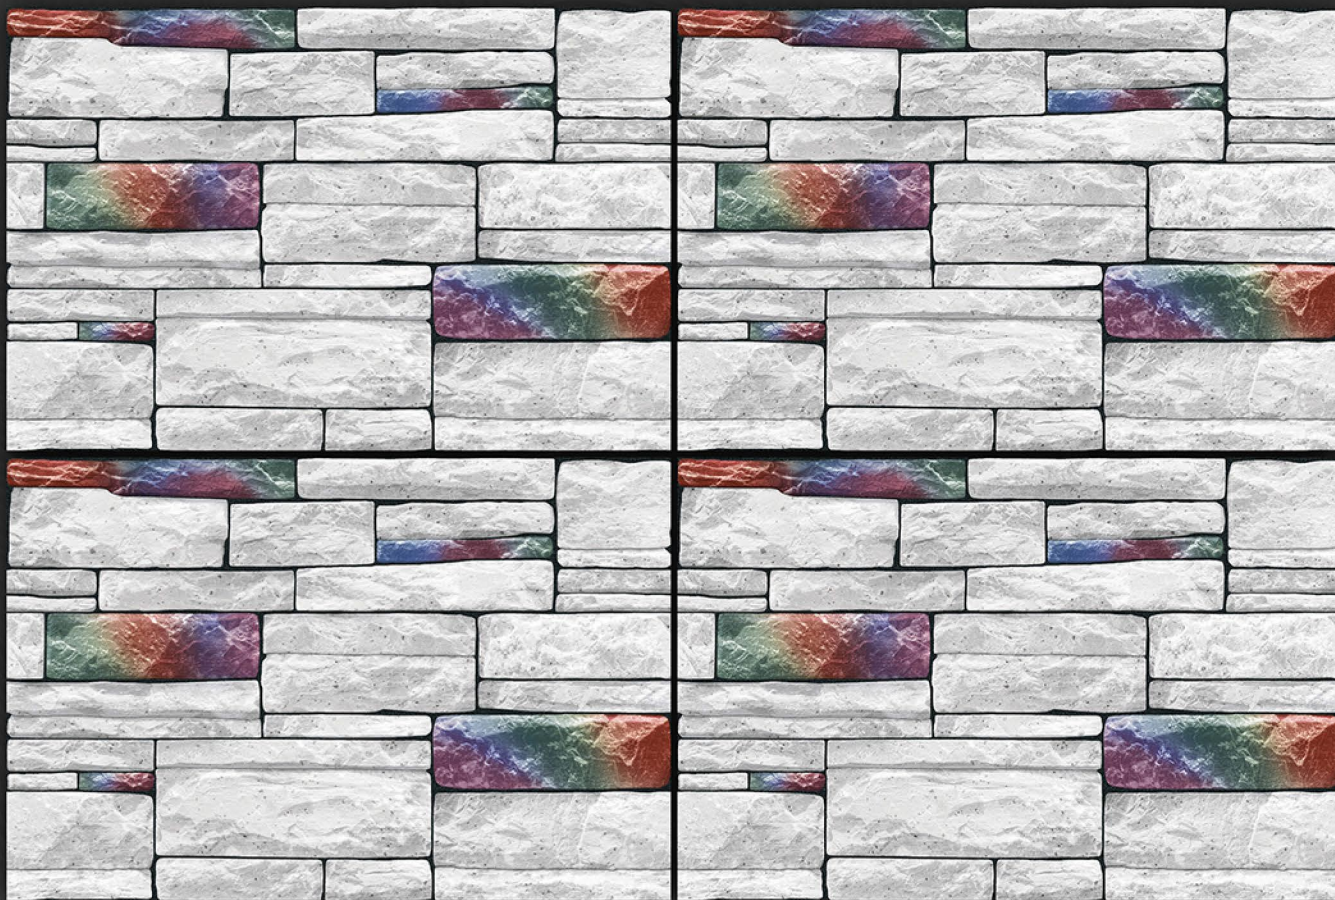

23013

PISOS

SURFACES

» Digital
WALL TILES

» Size
200 X 300 MM

» Finish
GLOSSY

23014

PISOS