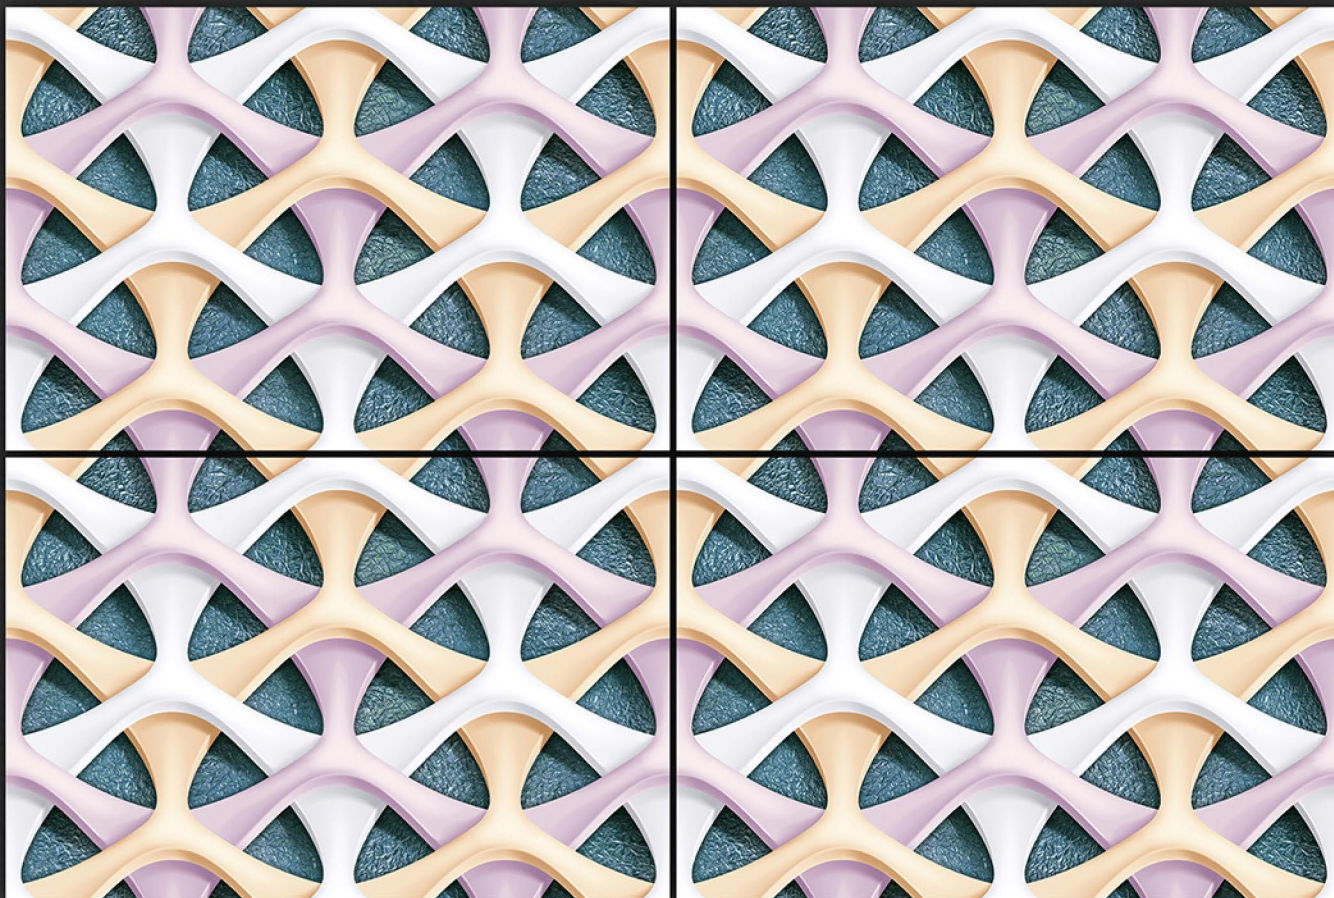

PISOS

SURFACES

23011

» Digital
WALL TILES

» Size
200 X 300 MM

» Finish
GLOSSY

PISOS
SURFACES

23012