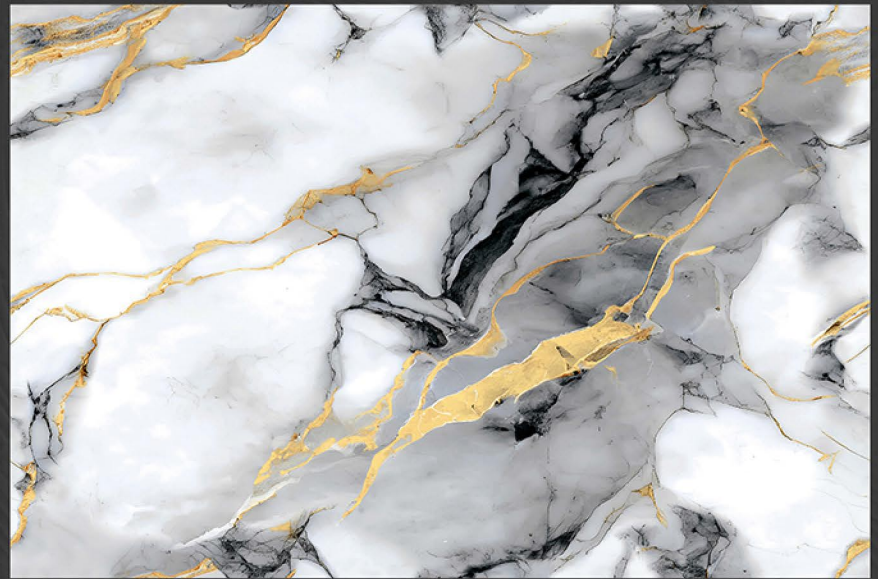

SURFACES

» Digital
WALL TILES

» Size
200 X 300 MM

» Finish
GLOSSY

23019

PISOS

SURFACES

23020