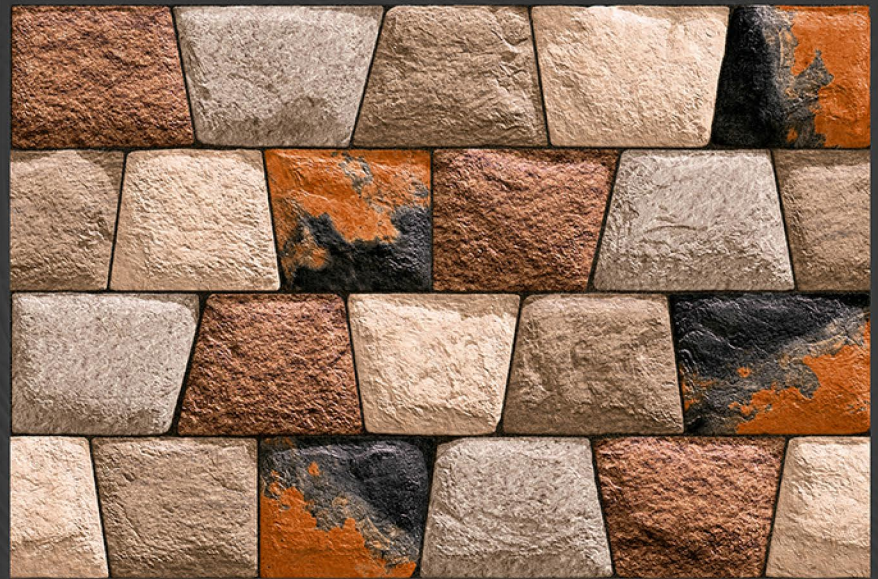

PISOS

SURFACES

23007

» Digital
WALL TILES

» Size
200 X 300 MM

» Finish
GLOSSY