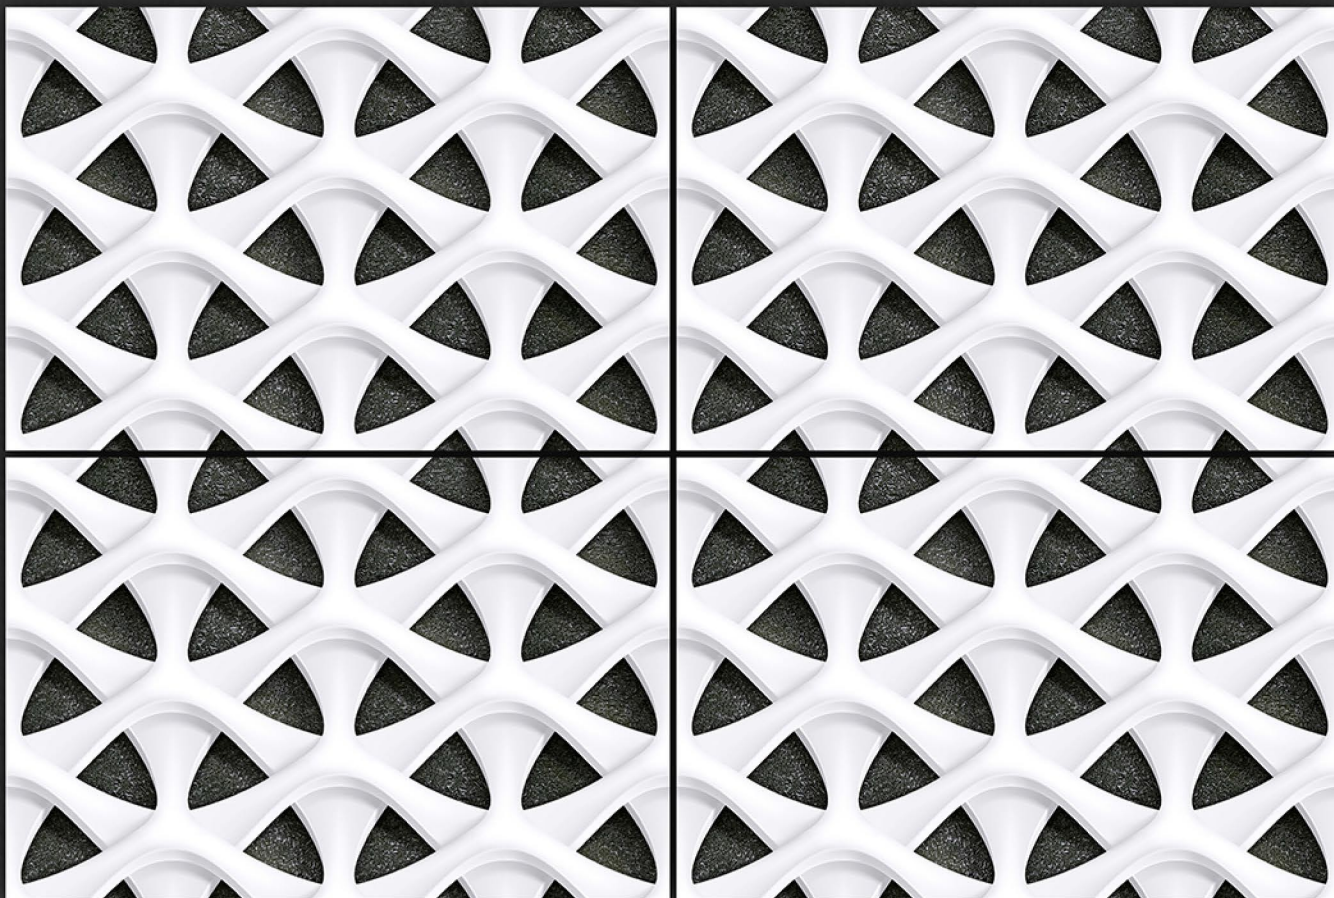

PISOS
SURFACES

23012

» Digital
WALL TILES

» Size
200 X 300 MM

» Finish
GLOSSY