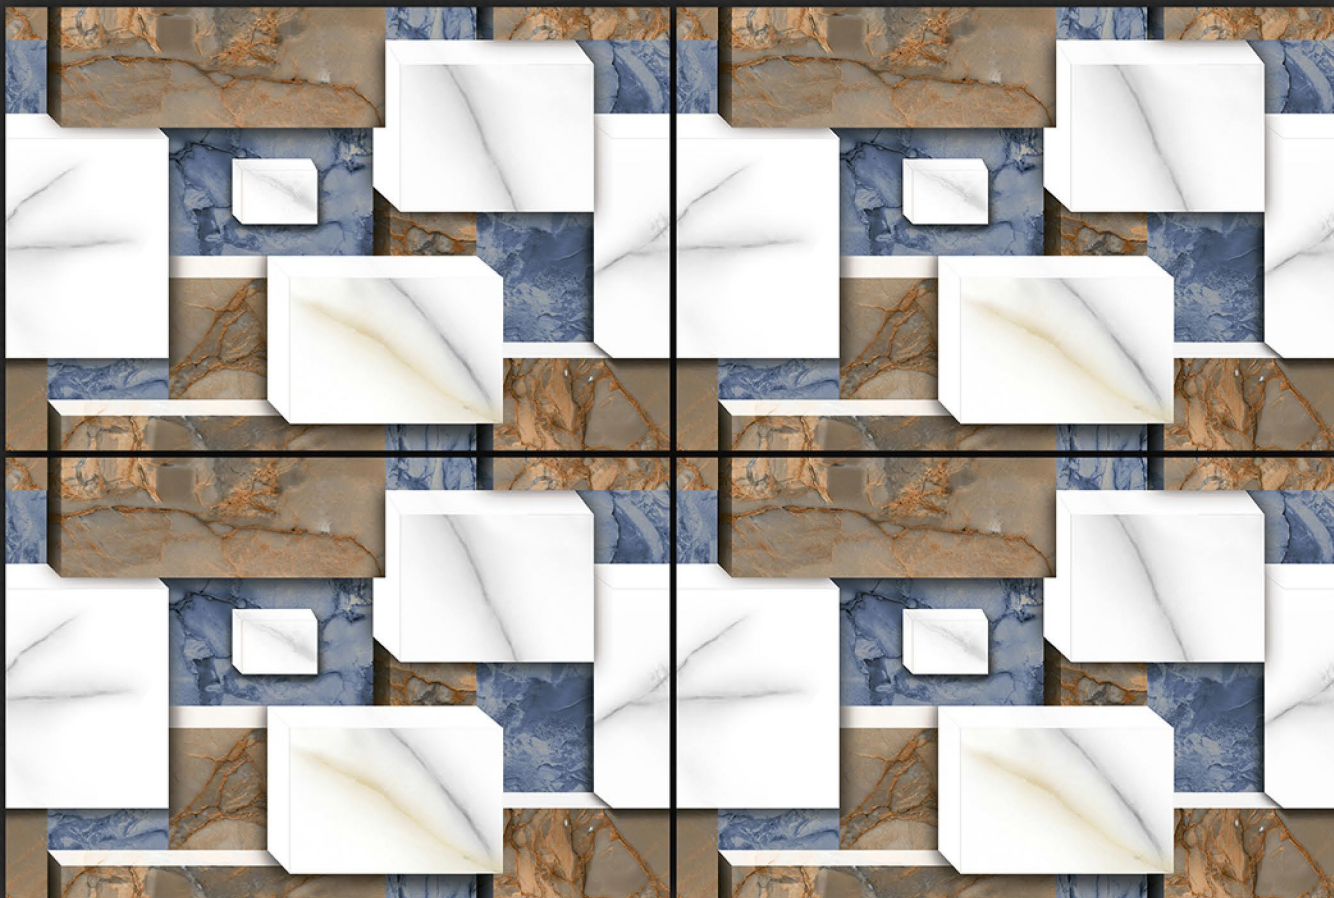

SURFACES

» Digital
WALL TILES

» Size
200 X 300 MM

» Finish
GLOSSY

23019

PISOS

SURFACES

23020