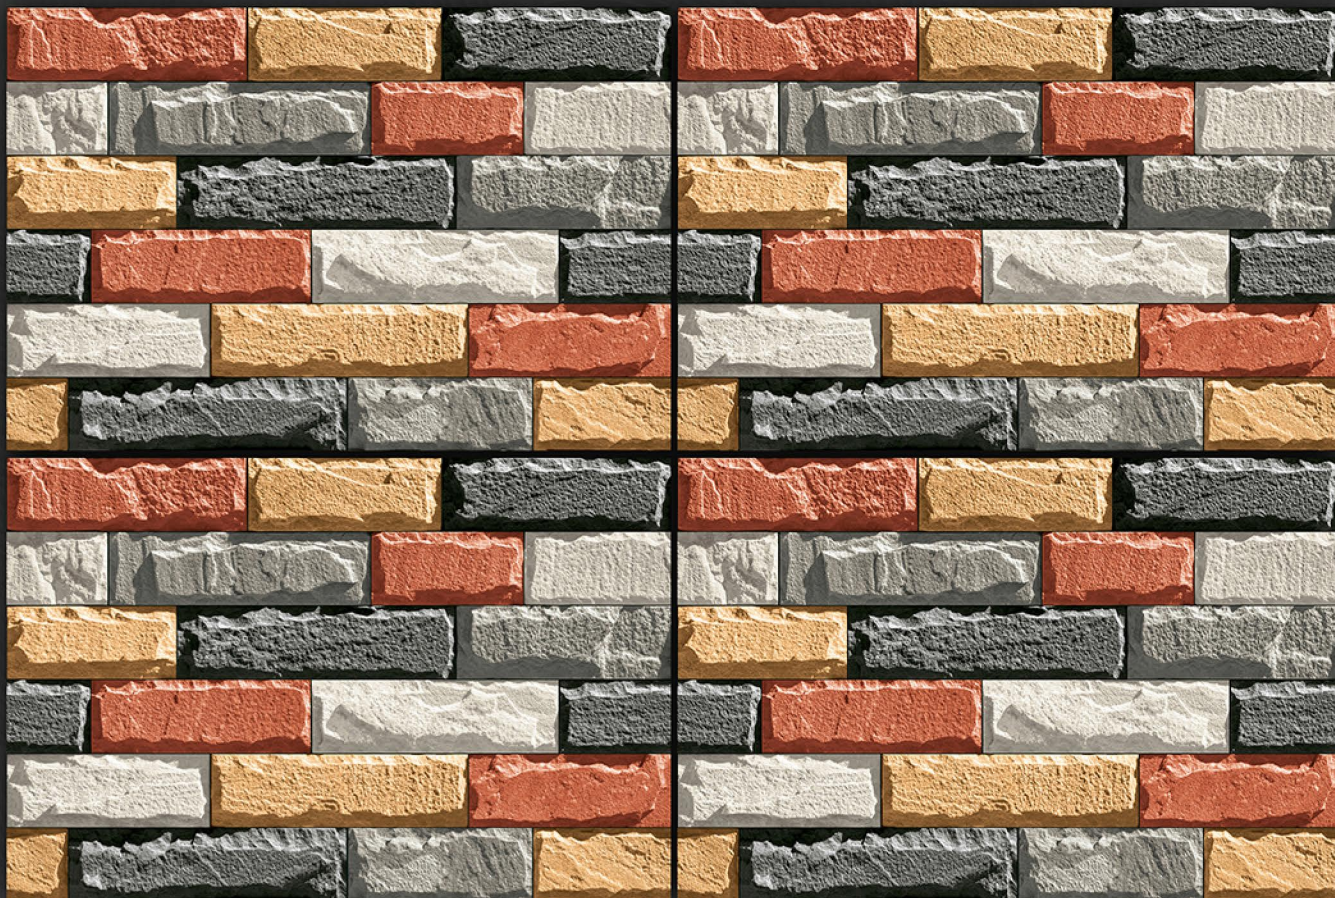

PISOS

SURFACES

» Digital
WALL TILES

» Size
200 X 300 MM

» Finish
GLOSSY

23016