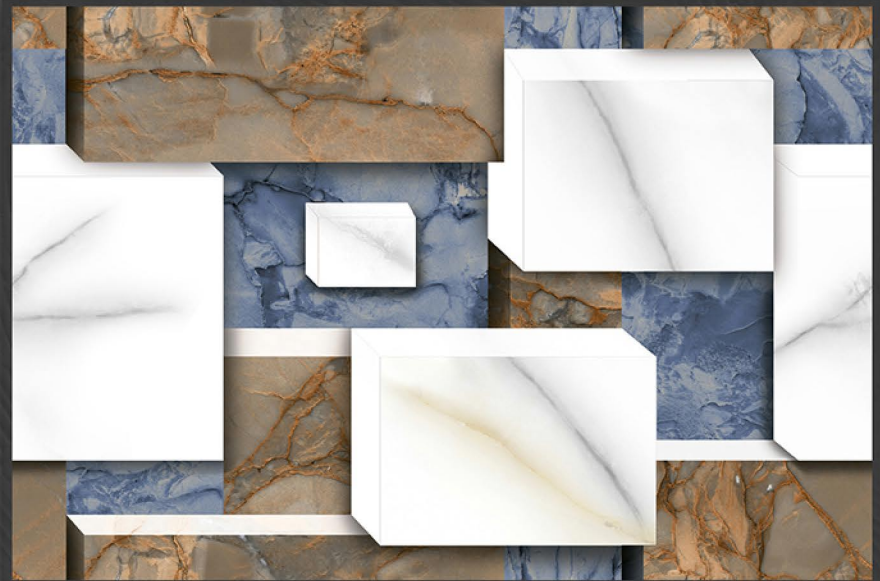

SURFACES

» Digital
WALL TILES

» Size
200 X 300 MM

» Finish
GLOSSY

23019

PISOS

SURFACES

23020