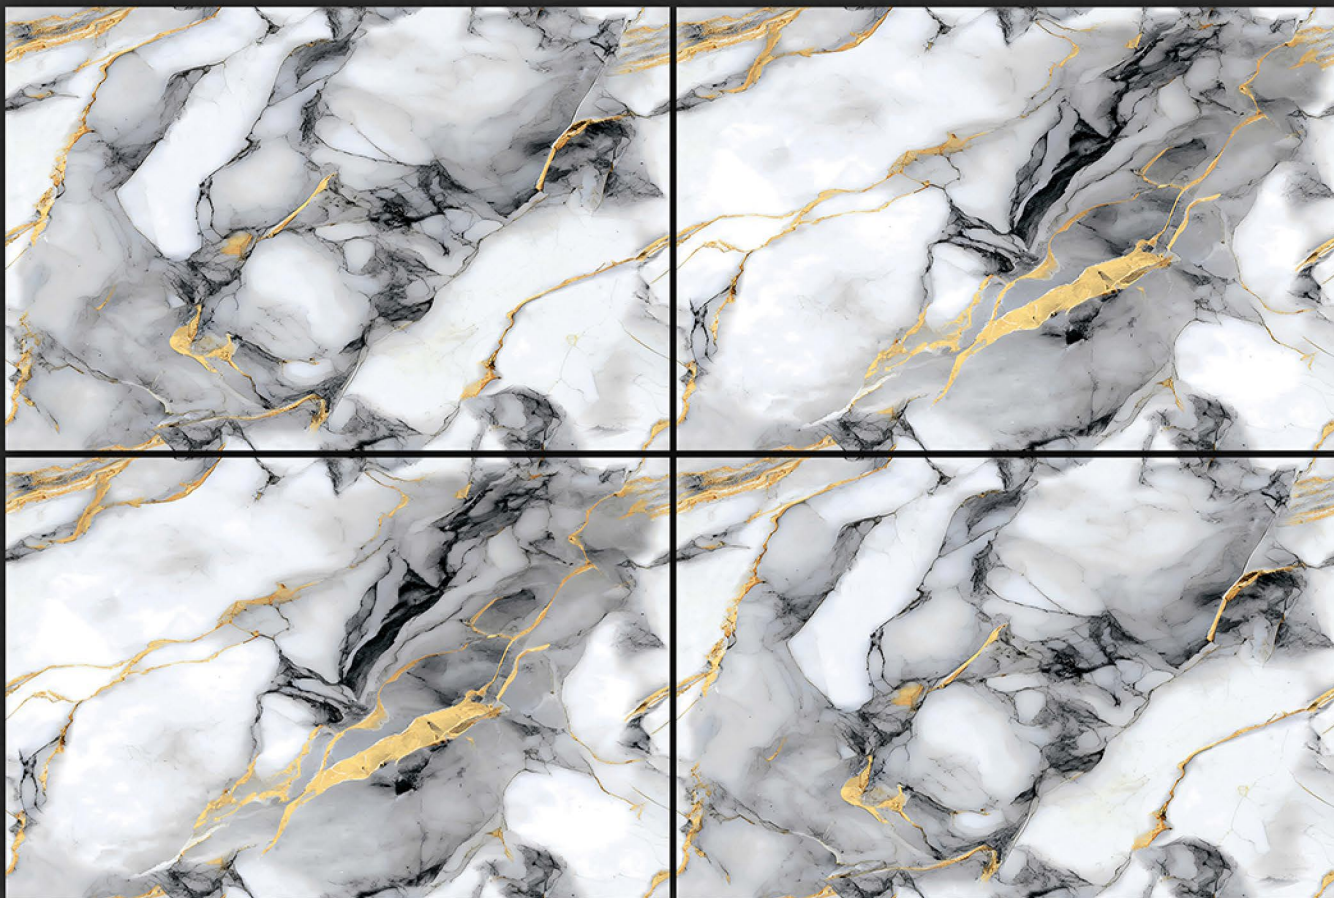

PISOS

SURFACES

23020

» Digital
WALL TILES

» Size
200 X 300 MM

» Finish
GLOSSY