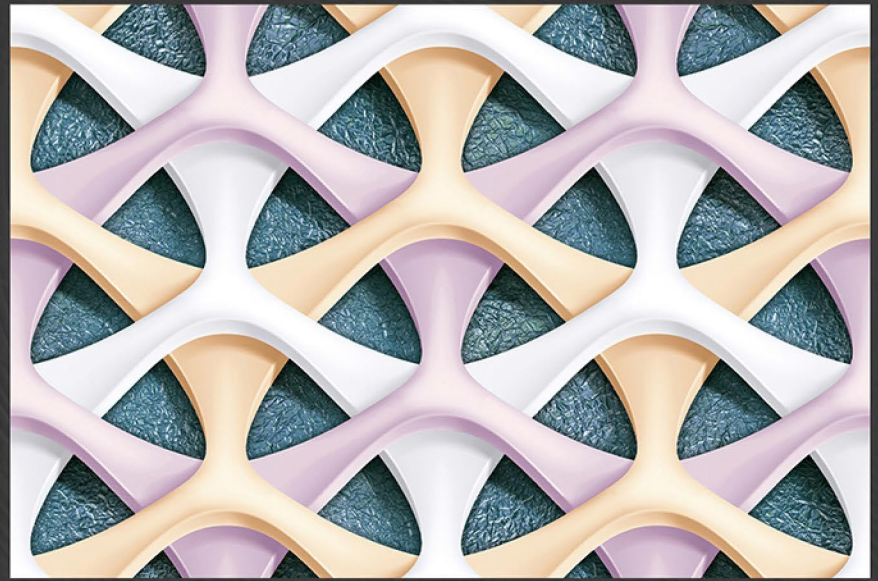

PISOS

SURFACES

23011

» Digital
WALL TILES

» Size
200 X 300 MM

» Finish
GLOSSY