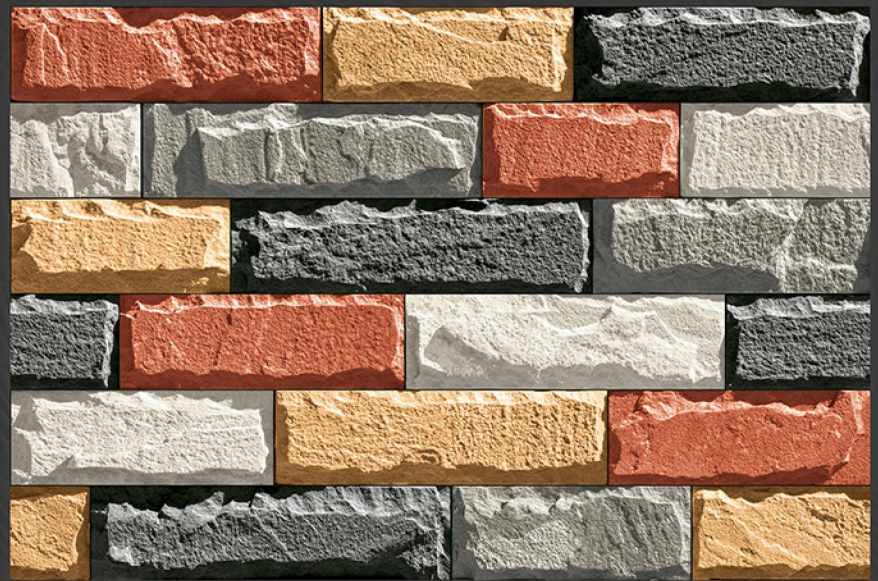

PISOS

SURFACES

» Digital
WALL TILES

» Size
200 X 300 MM

» Finish
GLOSSY

23016