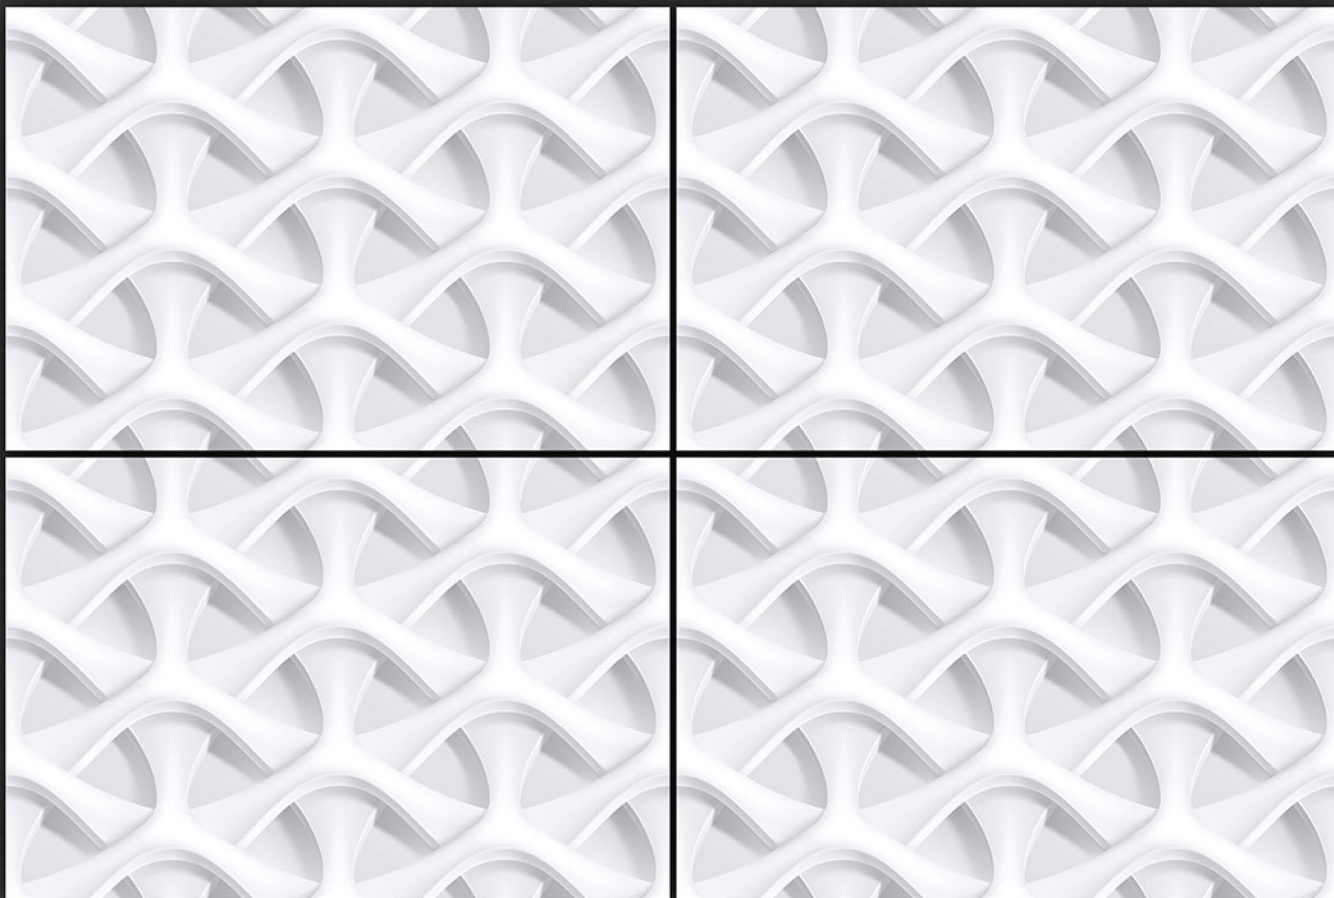

» Size
200 X 300 MM

» Finish
GLOSSY

PISOS

SURFACES

23010

» Digital
WALL TILES

» Size
200 X 300 MM

» Finish
GLOSSY