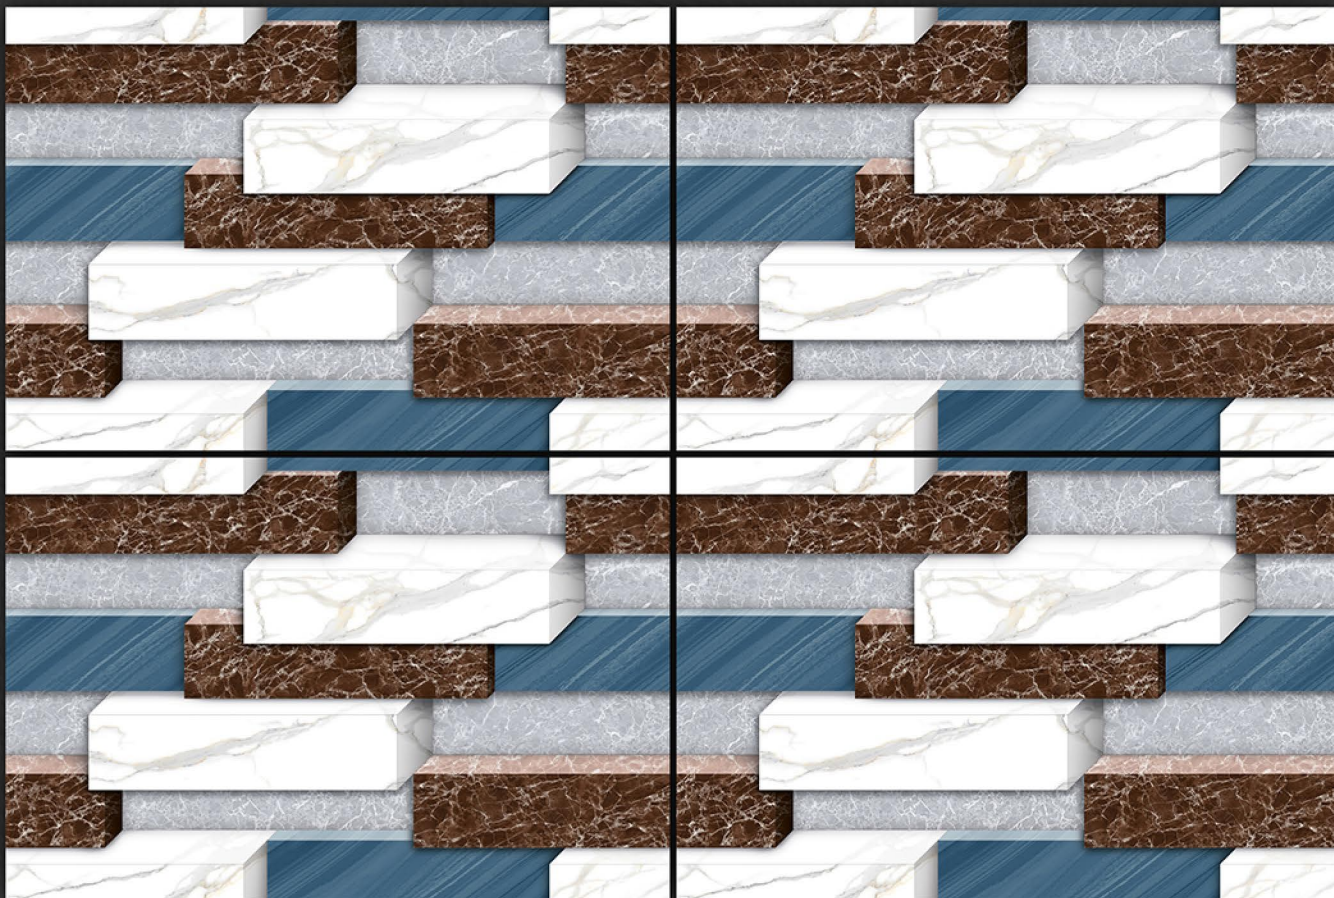

PISOS

SURFACES

» Digital
WALL TILES

» Size
200 X 300 MM

» Finish
GLOSSY

23004