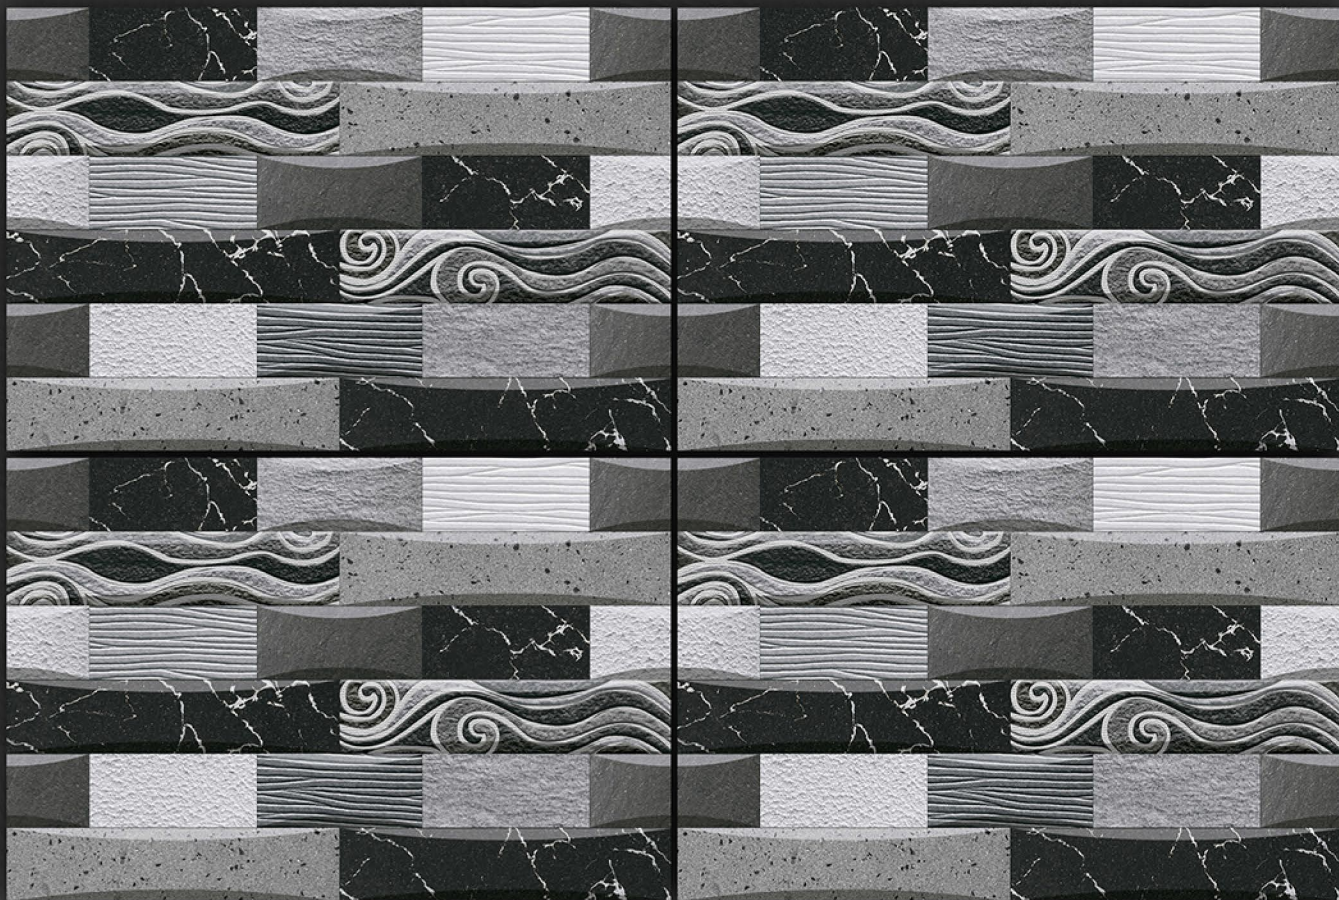

SURFACES

» Digital
WALL TILES

» Size
200 X 300 MM

» Finish
GLOSSY

23015

PISOS

SURFACES

» Digital
WALL TILES