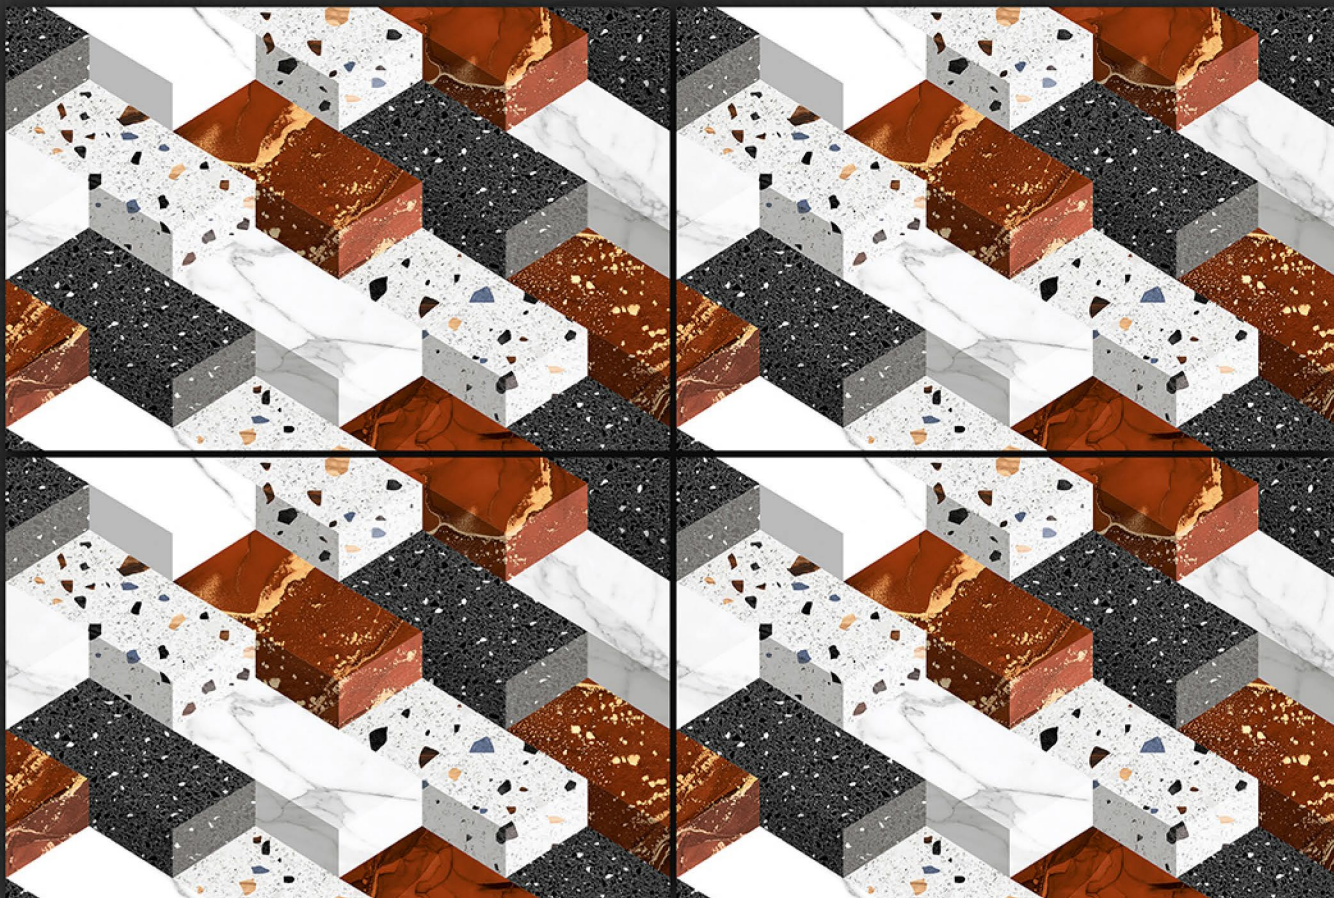

PISOS

SURFACES

23005

» Digital
WALL TILES

» Size
200 X 300 MM

» Finish
GLOSSY