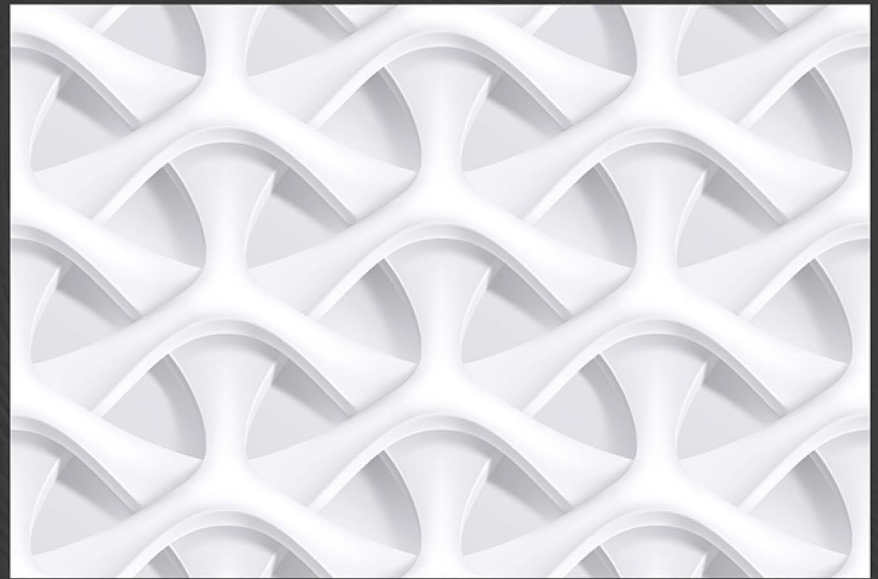

» Size
200 X 300 MM

» Finish
GLOSSY

PISOS

SURFACES

23010

» Digital
WALL TILES

» Size
200 X 300 MM

» Finish
GLOSSY